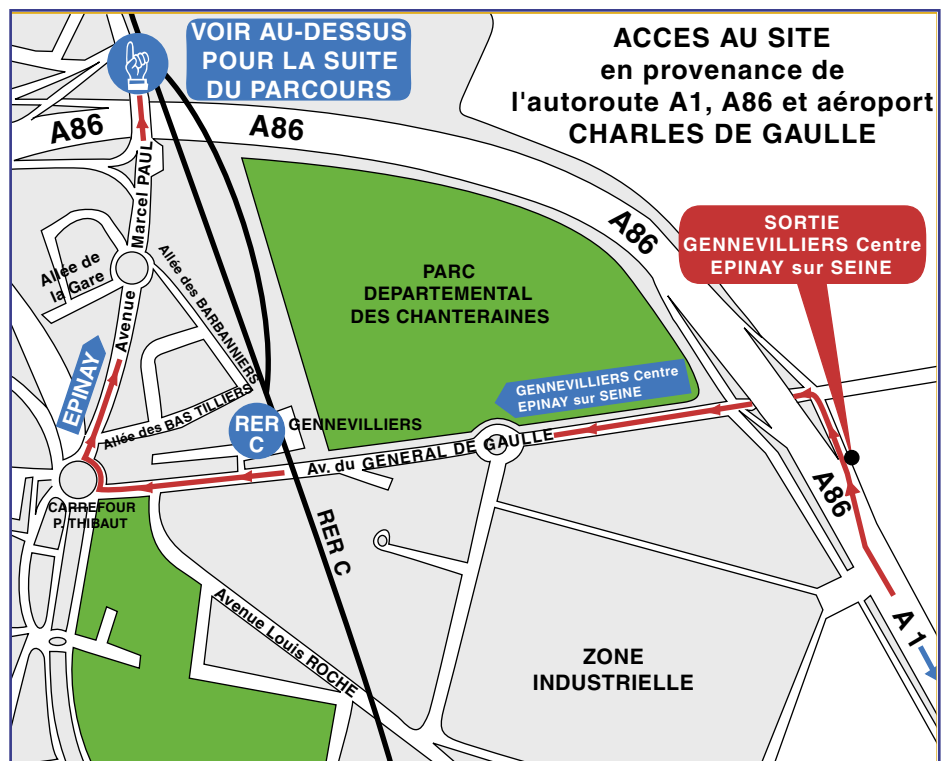

Plans d'accès au Site de Formation de Gennevilliers

DÉCEMBRE 2008 © GDF SUEZ FORMATION - REPRO/CJ Nantes-Monituc

Liste des hôtels

(à titre indicatif)

★ Hôtels à proximité ★

HÔTEL	ADRESSE	TÉLÉPHONE	FAX
PAVIA **	29, rue La Bruyère 75009 PARIS <i>Métro : Pigalle - Saint-Georges</i>	01 48 74 50 60	01 42 82 08 84
VICTOR MASSÉ	32 bis, rue Victor Massé 75009 PARIS <i>Métro : Pigalle</i>	01 48 74 37 53	01 44 53 96 22
CAMPANILE	avenue Marcel Paul Parc d'Activités des Barbanniers 92230 GENNEVILLIERS-BARBANNIERS <i>RER Gennevilliers</i>	01 47 94 31 31	01 47 98 82 19
MONT DORÉ **	19, rue du Mont Doré 75017 PARIS <i>Métro : Place Clichy ou Rome</i>	01 45 22 36 41	01 42 93 86 38
DU THÉÂTRE **	5, rue du Chéroy 75017 PARIS <i>Métro : Rome ou Villiers</i>	01 43 87 21 48	01 44 53 96 22
BALLADIN (anciennement ÉTAP HÔTEL)	51, avenue de Lattre de Tassigny 93800 ÉPINAY-SUR-SEINE <i>RER C Épinay-sur-Seine</i>	01 58 34 00 55	01 58 34 04 50

AOÛT 2008 © CDF SUEZ FORMATION - REPRO(G) Nantes-Monluc

Pour tous les trajets de Paris au Site de Gennevilliers, veuillez prévoir, au minimum, 1 heure en transports en commun.