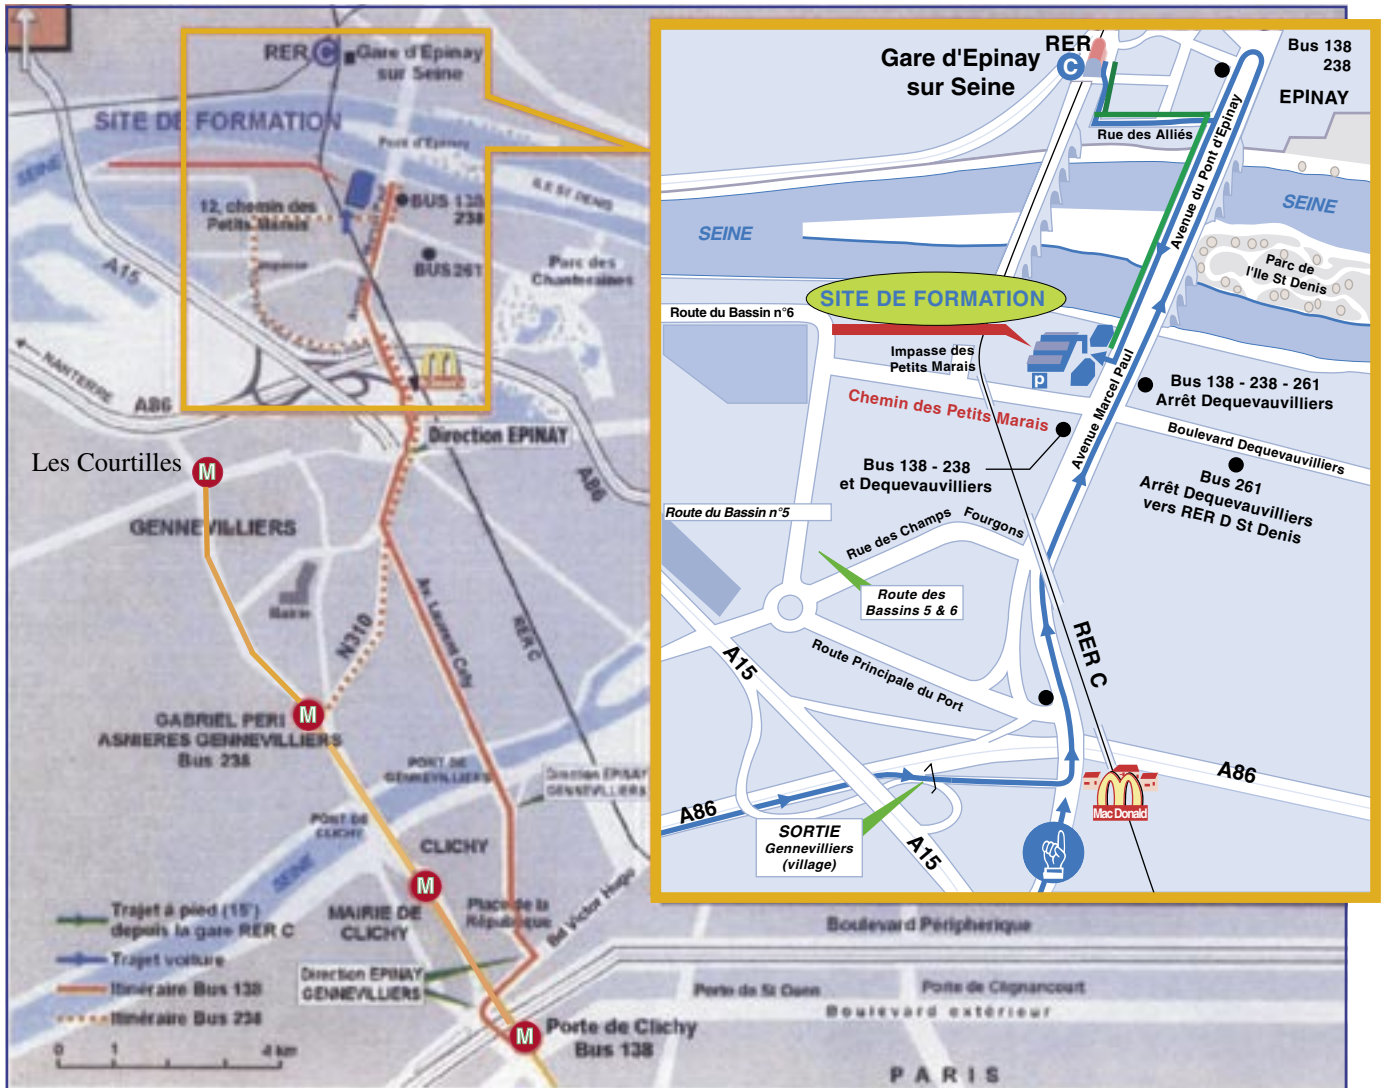

Plans d'accès au Site de Formation de Gennevilliers

DÉCEMBRE 2008 © GDF SUEZ FORMATION - REPRO/CJ Nantes-Monituc

Liste des hôtels

(à titre indicatif)

★ Hôtels à proximité ★

HÔTEL	ADRESSE	TÉLÉPHONE	FAX
PAVIA **	29, rue La Bruyère 75009 PARIS <i>Métro : Pigalle - Saint-Georges</i>	01 48 74 50 60	01 42 82 08 84
VICTOR MASSÉ	32 bis, rue Victor Massé 75009 PARIS <i>Métro : Pigalle</i>	01 48 74 37 53	01 44 53 96 22
CAMPANILE	avenue Marcel Paul Parc d'Activités des Barbanniers 92230 GENNEVILLIERS-BARBANNIERS <i>RER Gennevilliers</i>	01 47 94 31 31	01 47 98 82 19
MONT DORÉ **	19, rue du Mont Doré 75017 PARIS <i>Métro : Place Clichy ou Rome</i>	01 45 22 36 41	01 42 93 86 38
DU THÉÂTRE **	5, rue du Chéroy 75017 PARIS <i>Métro : Rome ou Villiers</i>	01 43 87 21 48	01 44 53 96 22
BALLADIN (anciennement ÉTAP HÔTEL)	51, avenue de Lattre de Tassigny 93800 ÉPINAY-SUR-SEINE <i>RER C Épinay-sur-Seine</i>	01 58 34 00 55	01 58 34 04 50

AOÛT 2008 © CDF SUEZ FORMATION - REPRO(G) Nantes-Monluc

Pour tous les trajets de Paris au Site de Gennevilliers, veuillez prévoir, au minimum, 1 heure en transports en commun.