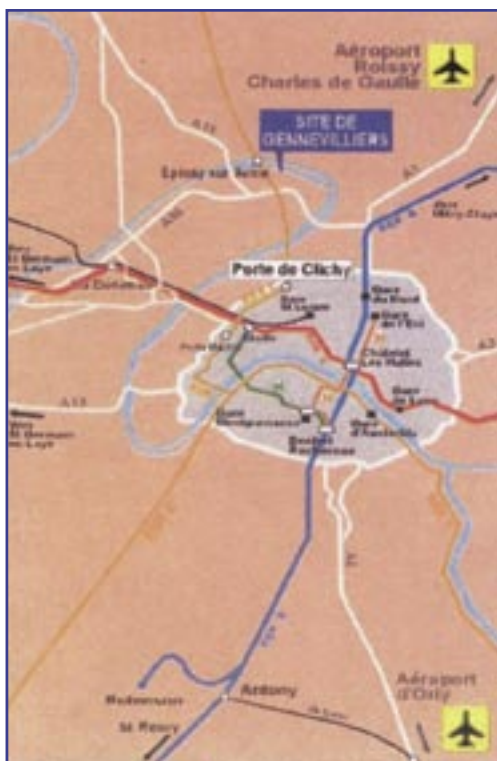

Plans d'accès au Site de Formation de Gennevilliers

DÉCEMBRE 2008 © GDF SUEZ FORMATION - REPRO/CJ Nantes-Monituc

Liste des hôtels

(à titre indicatif)

★ Hôtels à proximité ★

HÔTEL	ADRESSE	TÉLÉPHONE	FAX
PAVIA **	29, rue La Bruyère 75009 PARIS <i>Métro : Pigalle - Saint-Georges</i>	01 48 74 50 60	01 42 82 08 84
VICTOR MASSÉ	32 bis, rue Victor Massé 75009 PARIS <i>Métro : Pigalle</i>	01 48 74 37 53	01 44 53 96 22
CAMPANILE	avenue Marcel Paul Parc d'Activités des Barbanniers 92230 GENNEVILLIERS-BARBANNIERS <i>RER Gennevilliers</i>	01 47 94 31 31	01 47 98 82 19
MONT DORÉ **	19, rue du Mont Doré 75017 PARIS <i>Métro : Place Clichy ou Rome</i>	01 45 22 36 41	01 42 93 86 38
DU THÉÂTRE **	5, rue du Chéroy 75017 PARIS <i>Métro : Rome ou Villiers</i>	01 43 87 21 48	01 44 53 96 22
BALLADIN (anciennement ÉTAP HÔTEL)	51, avenue de Lattre de Tassigny 93800 ÉPINAY-SUR-SEINE <i>RER C Épinay-sur-Seine</i>	01 58 34 00 55	01 58 34 04 50

AOÛT 2008 © CDF SUEZ FORMATION - REPRO(G) Nantes-Monluc

Pour tous les trajets de Paris au Site de Gennevilliers, veuillez prévoir, au minimum, 1 heure en transports en commun.