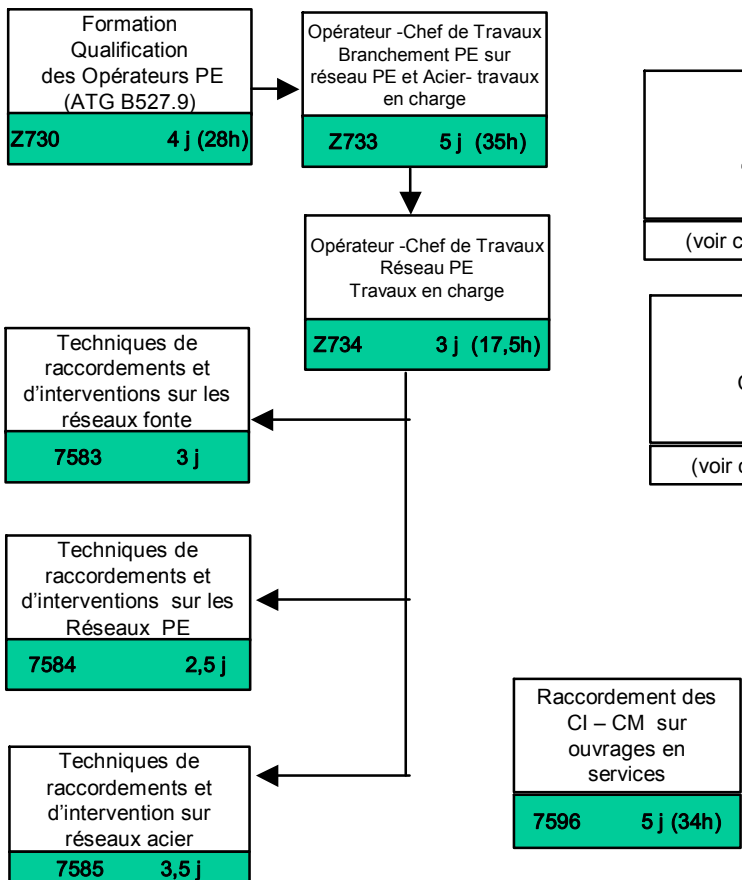

Formations « DISTRIBUTION » ouvertes à l'externe de GDFSUEZ

Construction réseau et branchement

Ces formations permettent aux entreprises locales de distribution (régies, sicae,...) de professionnaliser leurs collaborateurs.

Protection cathodique
(voir cursus spécifique)

SOUDAGE
Cuivre – Acier
(voir cursus spécifique)

Sécurité - Maintenance - Clientèle

Encadrement

Prévention Sécurité Distribution Gaz Compléments AFG12
Z740 5 j