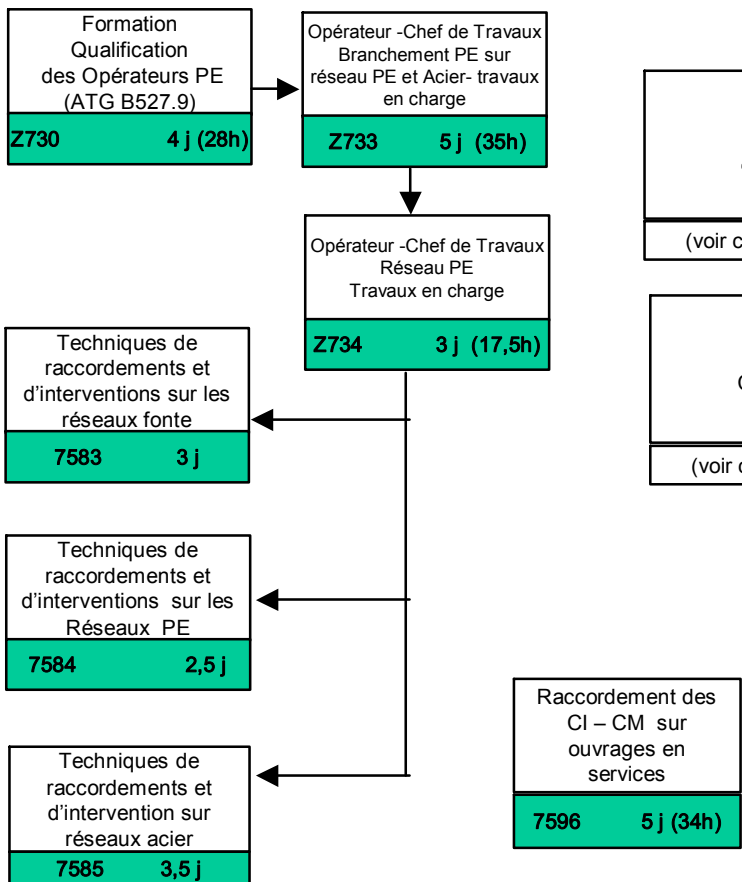

Formations « DISTRIBUTION » ouvertes à l'externe de GDFSUEZ

**Construction réseau et branchement**

Ces formations permettent aux entreprises locales de distribution (régies, sicae,...) de professionnaliser leurs collaborateurs.