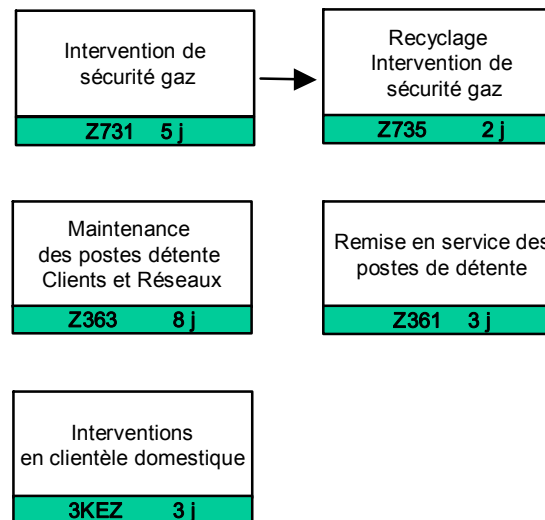

Formations « DISTRIBUTION » ouvertes à l'externe de GDFSUEZ

Construction réseau et branchement

Ces formations permettent aux entreprises locales de distribution (régies, sicae,...) de professionnaliser leurs collaborateurs.

Protection cathodique
(voir cursus spécifique)

SOUDAGE
Cuivre – Acier
(voir cursus spécifique)

Sécurité - Maintenance - Clientèle

Encadrement

Prévention Sécurité Distribution Gaz Compléments AFG12
Z740 5 j